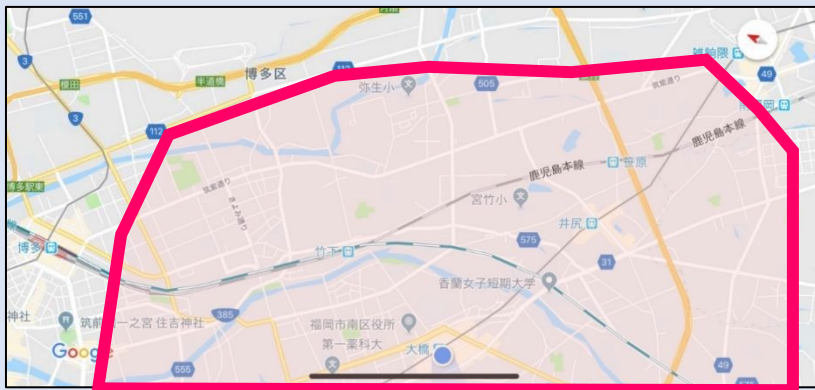

# 訪問範囲について

訪問可能範囲 ★事業所(南区大橋)より、①片道4km②片道20分

博多・住吉方面			板付・南福岡方面		
山王公園	4.0km	12分	南福岡特別支援学校	3.4km	12分
人参公園	3.9km	12分	グッデイ南福岡店	3.8km	14分
東住吉中学校	4.0km	11分	板付ランプ入口	3.8km	13分
精華女子高校	3.5km	11分	三筑中学校	4.0km	14分
福岡放送 FBS	3.3km	9分	JR 南福岡駅	4.2km	15分
福岡市博多消防署	3.7km	12分	西鉄雑餉隈駅	4.1km	15分

春日・那珂川・老司方面			長住・平尾・薬院方面		
自衛隊福岡駐屯地	3.8km	13分	長住中央公園	4.0km	12分
弥永小学校	4.0km	13分	長丘小学校	4.2km	12分
福岡女学院	4.0km	12分	平尾中学校	3.9km	14分
ナフコ那珂川店	3.9km	12分	福岡市動植物園	4.2km	14分
筑紫郵便局	4.0km	10分	福岡中央高校	3.6km	12分
東花畑小学校	3.9km	10分	西鉄薬院駅	3.8km	11分